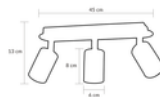

wymienne źródło światła: tak

źródło zasilania: sieciowe

żarówki w zestawie: brak

materiał dominujący: metal

kolor: czarny

kolor poboczny: chrom

regulacja kąta nachylenia: tak

stopień szczelności: IP20

Lampa świetnie wpasowuje się w nowoczesne wnętrza zachowane w stylu loft, industrial i modern.

Wymiary:

- wysokość lampy: **13 cm**,
- średnica klosza: **6 cm**,
- wysokość klosza: **8 cm**,
- szerokość / długość listwy: **45 cm**